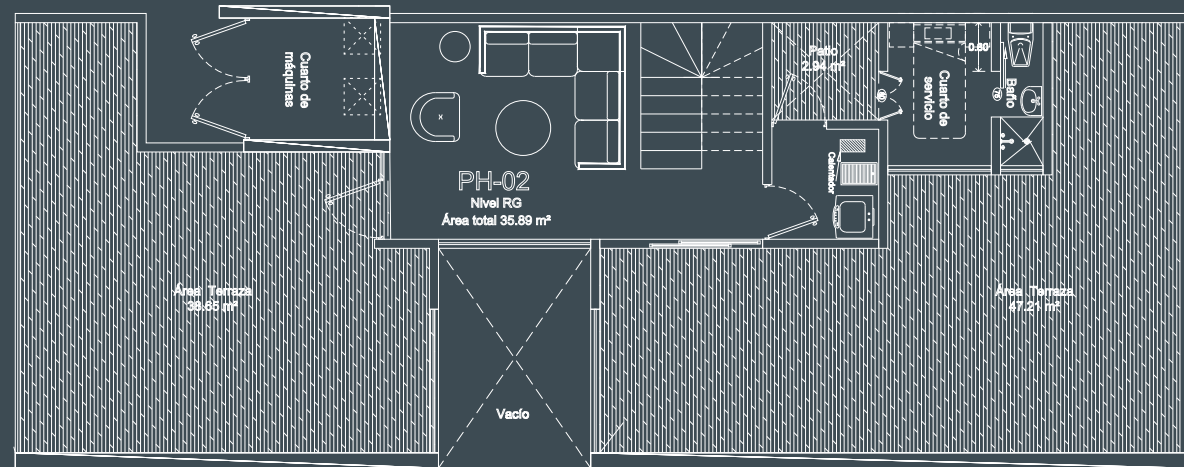

PH2 PB

125 m² INTERIORES
 30 m² TERRAZAS
 2  3.5  2 

VENDIDO
DISPONIBLE

UBICACIÓN

DESARROLLO

NIVEL E

NIVEL 1

NIVEL 2

NIVEL 3

NIVEL 4

NIVEL 5

PH2 RG

36 m² INTERIORES
 86 m² TERRAZAS

LAFONTAINE 36

POLANCO