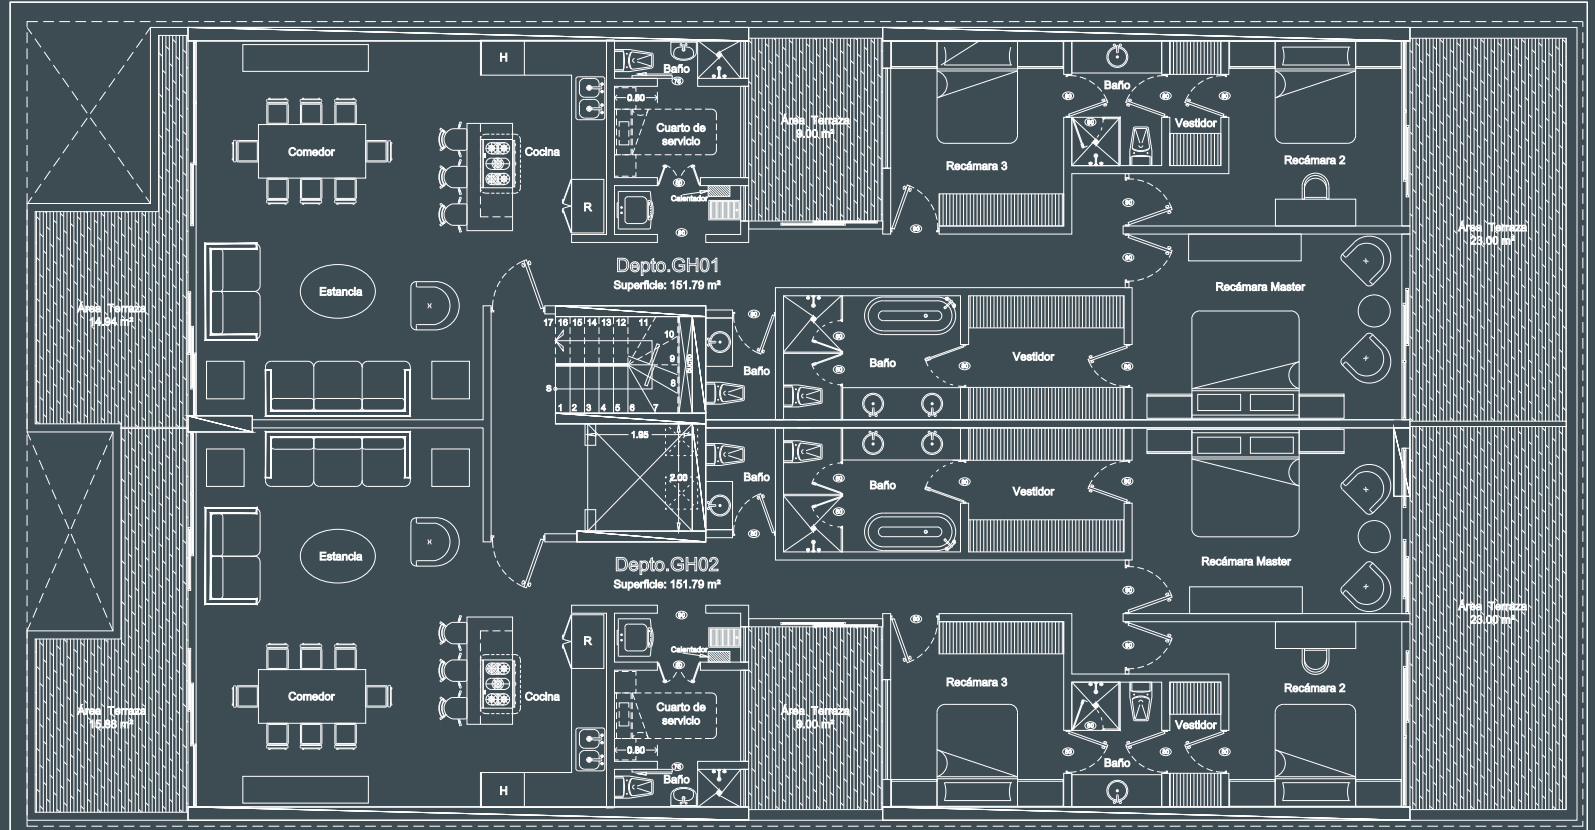

GH1

152 m² INTERIORES
47 m² TERRAZAS
3 3.5 2

VENDIDO

DISPONIBLE

UBICACIÓN

DESARROLLO

NIVEL E

NIVEL 1

NIVEL 2

NIVEL 3

NIVEL 4

NIVEL 5

VENDIDO

DISPONIBLE

GH2

152 m² INTERIORES
48 m² TERRAZAS
3 3.5 2