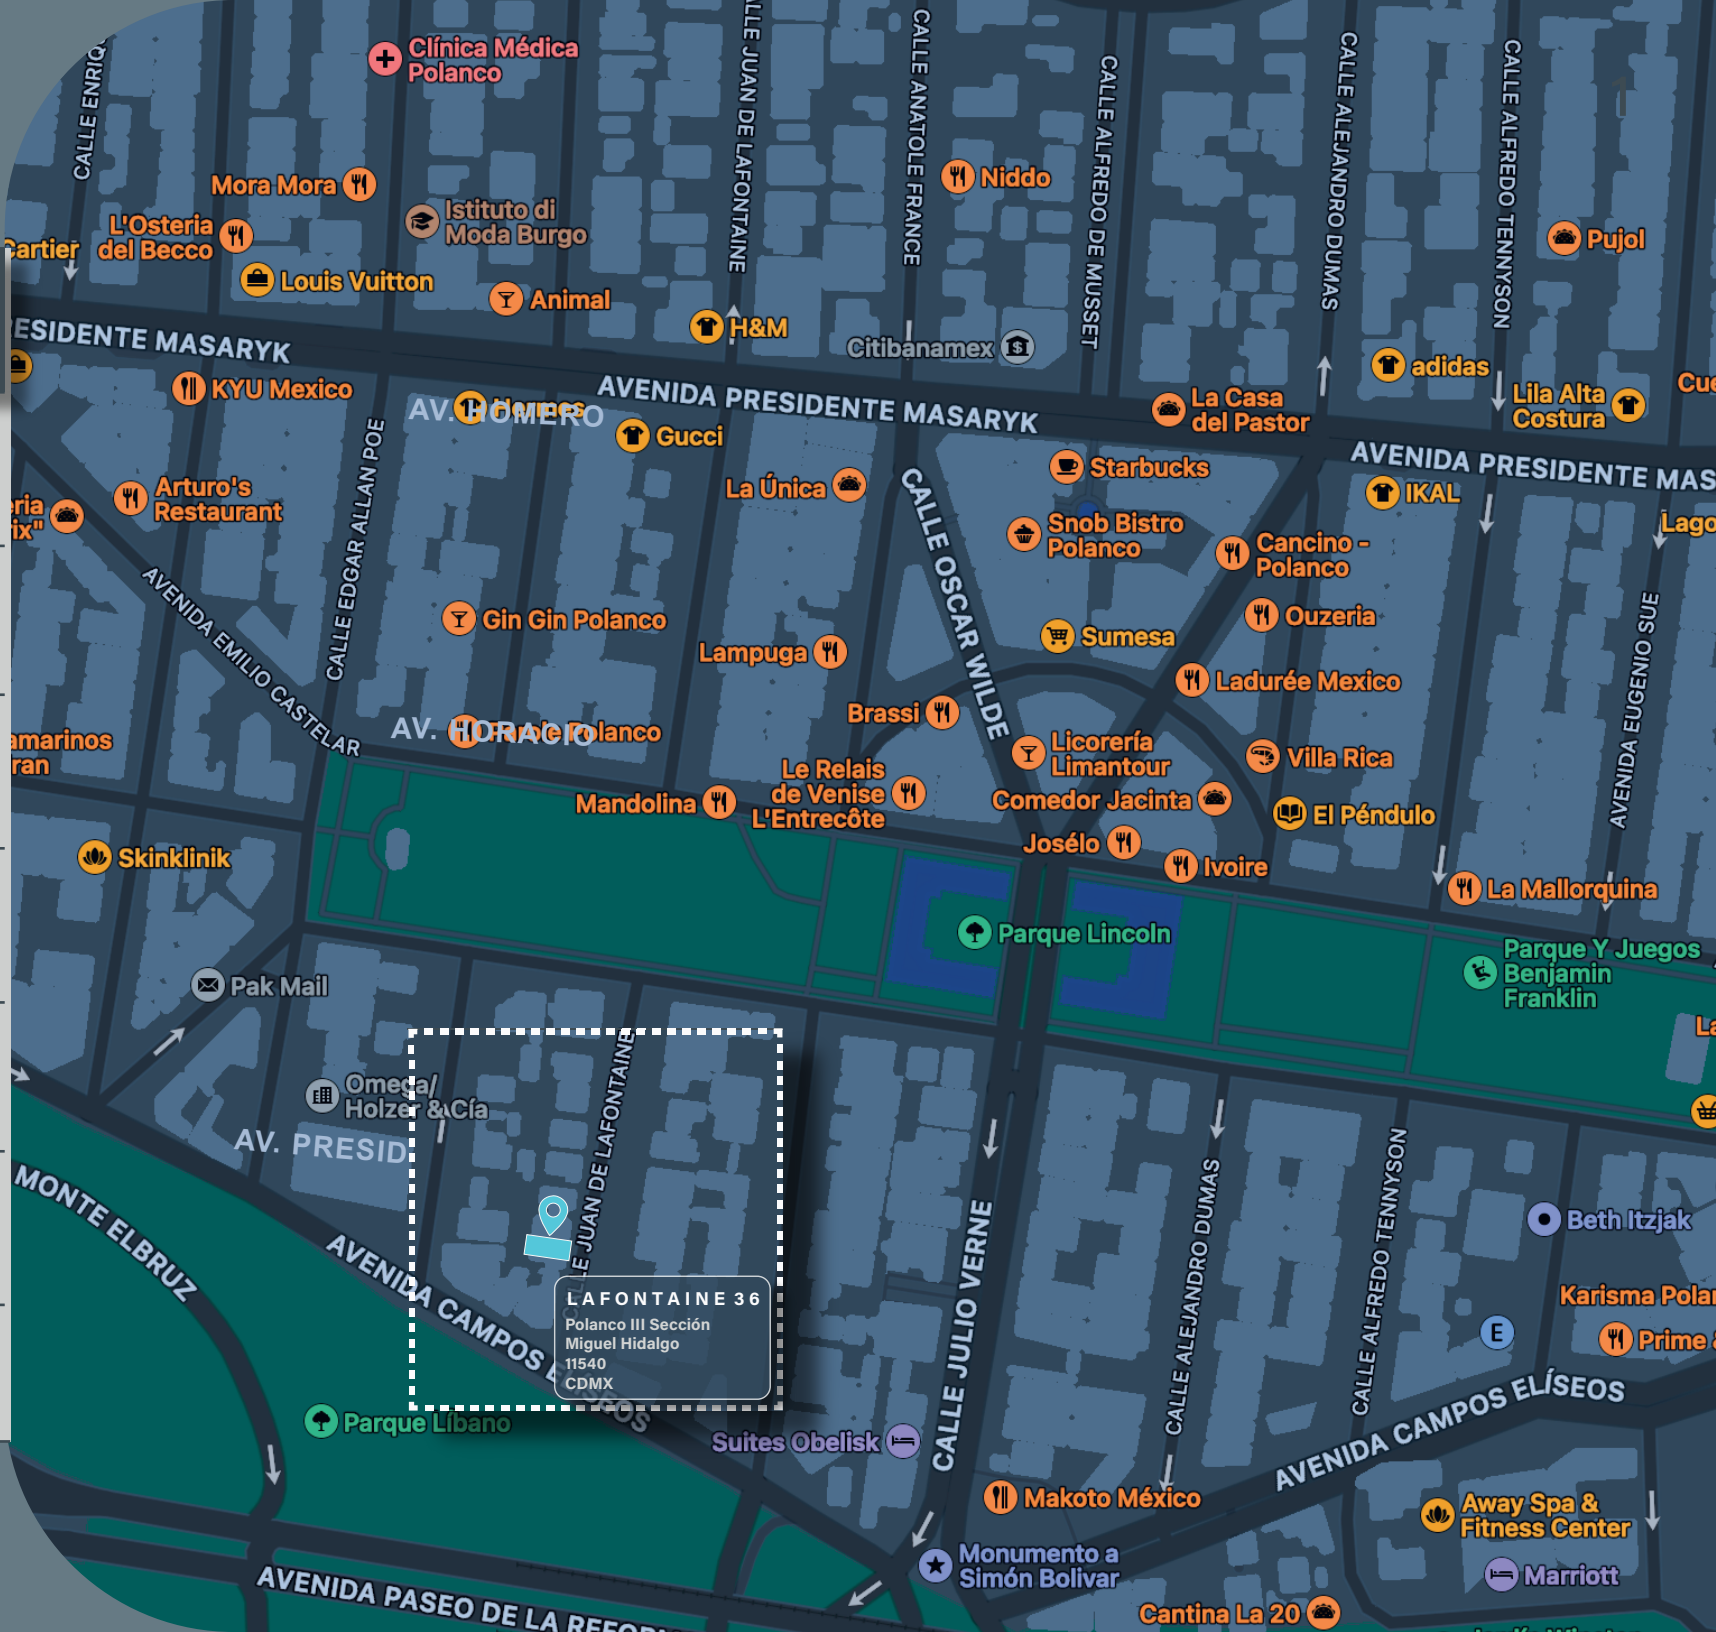

LAFONTAINE 36
POLANCO

UBICACIÓN

DESARROLLO

NIVEL E

NIVEL 1

NIVEL 2

NIVEL 3

NIVEL 4

NIVEL 5

LAFONTAINE 36
 Polanco III Sección
 Miguel Hidalgo
 11540
 CDMX

UBICACIÓN

DESAROLLO

NIVEL E

NIVEL 1

NIVEL 2

NIVEL 3

NIVEL 4

NIVEL 5

LAFONTAINE 36
POLANCO

Exclusivo desarrollo compuesto por 8 departamentos ubicados en una privilegiada zona de Polanco, entre el icónico Parque Lincoln y Campos Elíseos.

Su cercanía a Reforma y Palmas lo convierte en un enclave estratégico para disfrutar de la vida citadina.