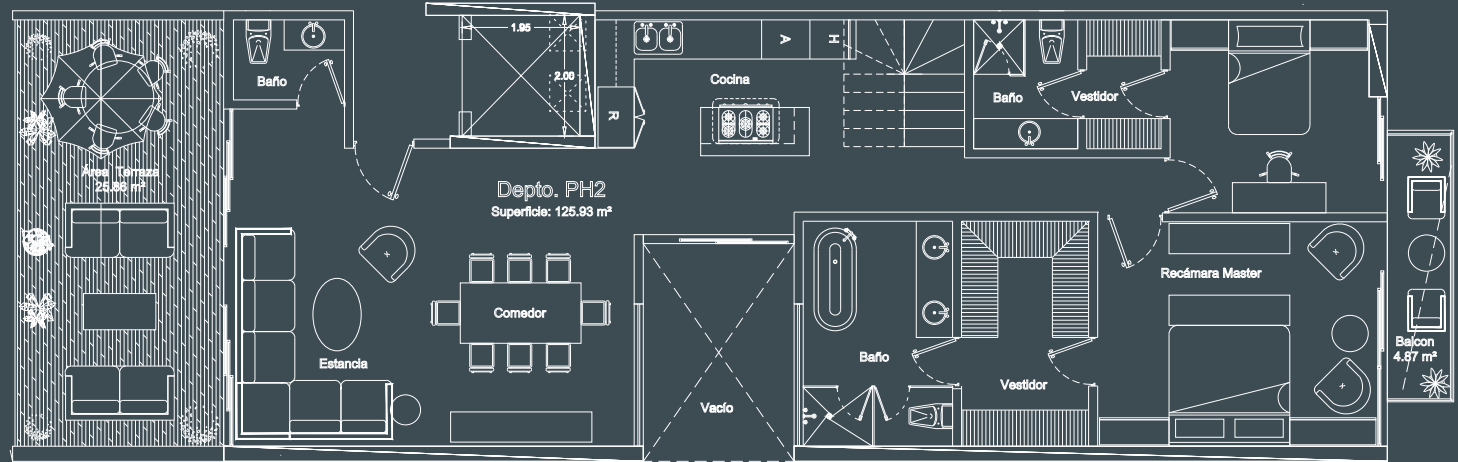

NIVEL E

NIVEL 1

NIVEL 2

NIVEL 3

NIVEL 4

NIVEL 5

PH1_{RG}

36 m² INTERIORES
86 m² TERRAZAS

PH2 PB

125 m² INTERIORES
 30 m² TERRAZAS
 2  3.5  2 

VENDIDO
DISPONIBLE

UBICACIÓN

DESARROLLO

NIVEL E

NIVEL 1

NIVEL 2

NIVEL 3

NIVEL 4

NIVEL 5

PH2 RG

36 m² INTERIORES
 86 m² TERRAZAS

LAFONTAINE 36

POLANCO