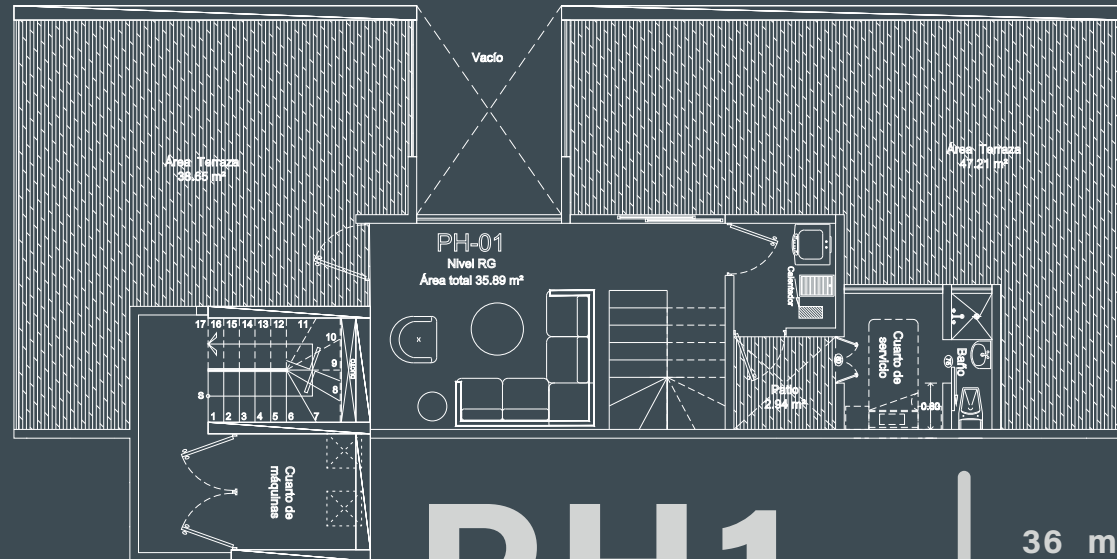

NIVEL E

NIVEL 1

NIVEL 2

NIVEL 3

NIVEL 4

NIVEL 5

PH1_{RG}

36 m² INTERIORES
86 m² TERRAZAS

PH2 PB

125 m² INTERIORES
 30 m² TERRAZAS
 2  3.5  2 

VENDIDO
DISPONIBLE

UBICACIÓN

DESARROLLO

NIVEL E

NIVEL 1

NIVEL 2

NIVEL 3

NIVEL 4

NIVEL 5

PH2 RG

36 m² INTERIORES
 86 m² TERRAZAS

LAFONTAINE 36

POLANCO